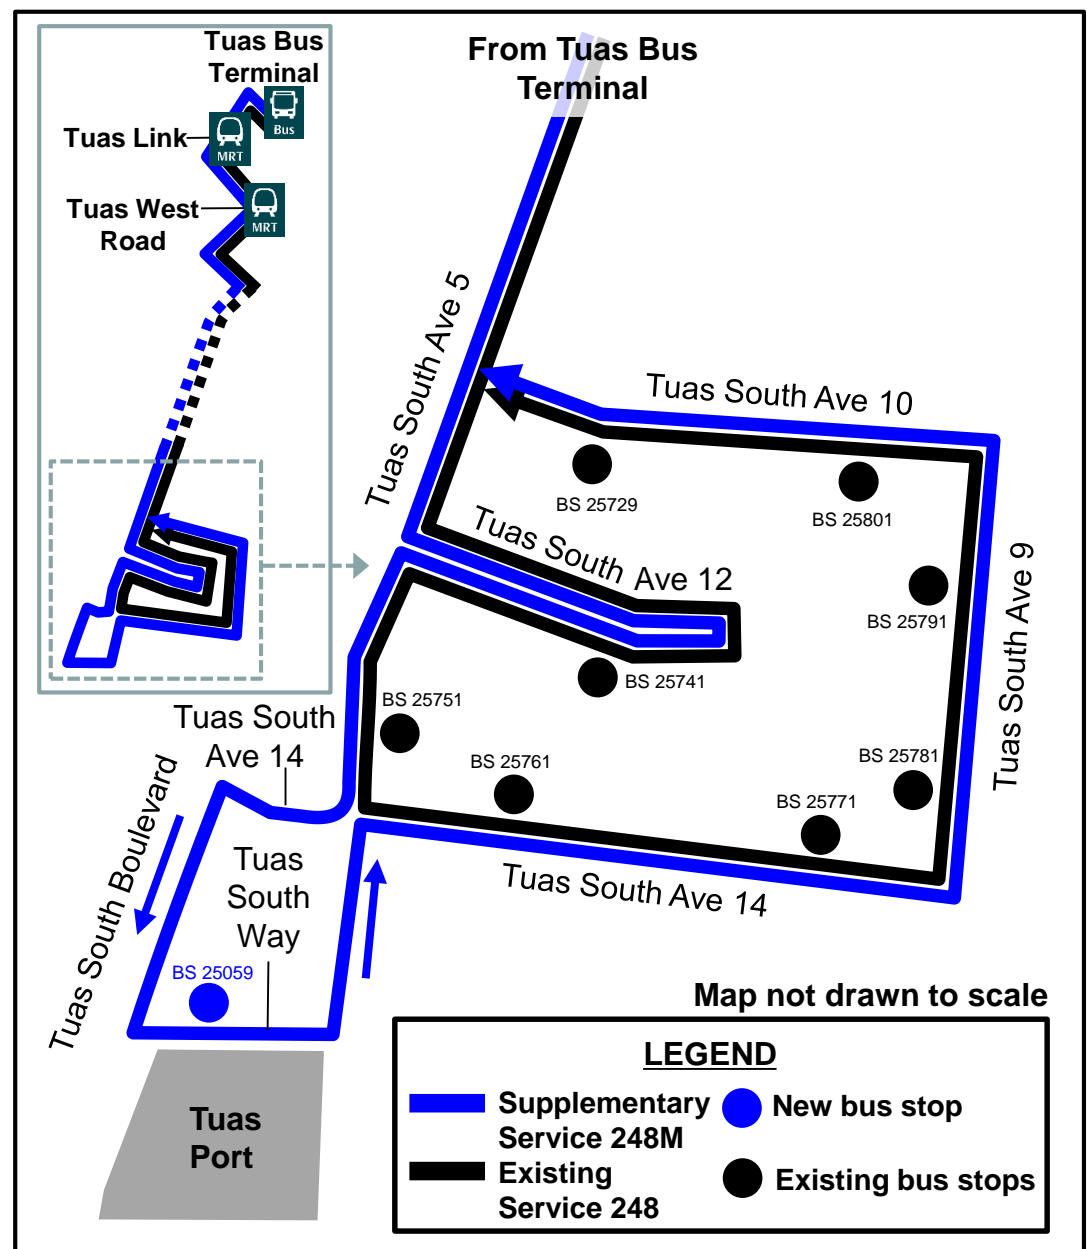

Scan to read more

To enhance connectivity to Tuas Port, Service 248M will operate daily between Tuas Bus Terminal and Tuas South Way during morning and evening peak periods. It will serve the same route as Service 248, with an additional bus stop along Tuas South Way. Service 248 will not be in operation when Service 248M is in service.

为了加强与大士海港的连接性，248M号巴士将在每天早晚的尖峰时段，穿行于大士巴士总站和大士南大道之间。248M号巴士所穿行的路线与248号一样，只是会多停靠大士南大道的一个巴士站。在248M号巴士运行时段，248号巴士将停止运作。

Bagi meningkatkan kesalinghubungan ke Pelabuhan Tuas, Khidmat 248M akan beroperasi setiap hari di antara Terminal Bas Tuas dan Tuas South Way pada waktu sibuk pagi dan petang. Ia akan berkhidmat sepanjang laluan yang sama seperti Khidmat 248, dengan perhentian bus tambahan di Tuas South Way. Khidmat 248 akan ditiadakan semasa waktu operasi Khidmat 248M.

துவாஸ் துறைமுகத்துடன் மேம்பட்ட இணைப்பை வழங்க, பேருந்து சேவை 248M தினமும் காலையிலும் மாலையிலும் உச்ச நேரத்தில் துவாஸ் பேருந்து முனையத்திற்கும் துவாஸ் சவுத் வே-க்கும் இடையில் செயல்படும். பேருந்து சேவை 248 செல்லும் அதே பயணப் பாதையில் இந்தச் சேவை செல்லும். ஆனால், துவாஸ் சவுத் வே-யில் கூடுதலாக ஒரு பேருந்து நிறுத்தத்தில் நிற்கும். பேருந்து சேவை 248M செயல்படும்போது பேருந்து சேவை 248 செயல்படாது.

Operating Hours from Tuas Terminal (Daily including Public Holidays)

Morning Peak	6.30am to 10.00am
Evening Peak	4.30pm to 8.00pm

Route of Service 248M

Road Name	Bus Stop Description	Bus Stop Code	Road Name	Bus Stop Description	Bus Stop Code
<i>Same route as Service 248 from Tuas Terminal</i>			Tuas Sth Ave 9	Opp SLS	25781
Tuas Sth Ave 12	Halliburton	25741		Bef Tuas Sth Ave 10	25791
Tuas Sth Ave 5	Bef Tuas Sth Ave 14	25751	Tuas Sth Ave 10	Bef Tuas Sth Ave 7	25801
Tuas Sth Way	Aft Tuas Sth Blvd	25059		Abbott	25729
Tuas Sth Ave 14	Opp REC S'pore	25761	<i>Same route as Service 248 to Tuas Terminal</i>		
	Aft Tuas Sth St 7	25771			